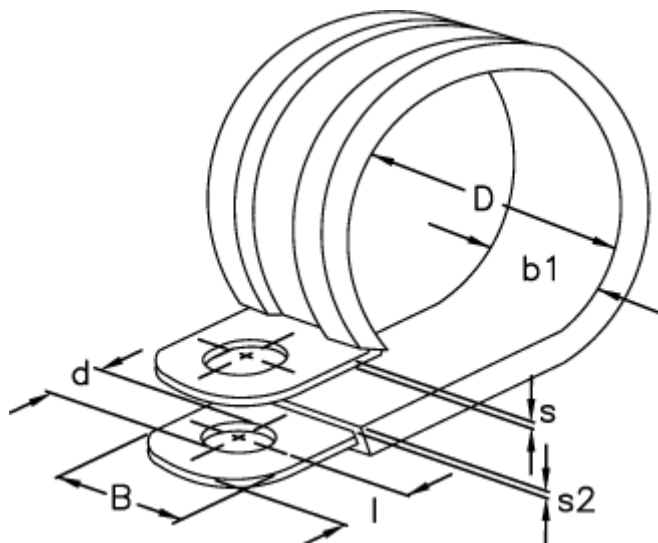

Varenummer: 029456112026

Beskrivelse: Norma rørbøjle RLGU 1. 26/12 W1

Mål

b1	= 15
Bredde B	= 12
d	= 6.4
Diameter D	= 26
l	= 6
s	= 0.8
s2	= 1.2